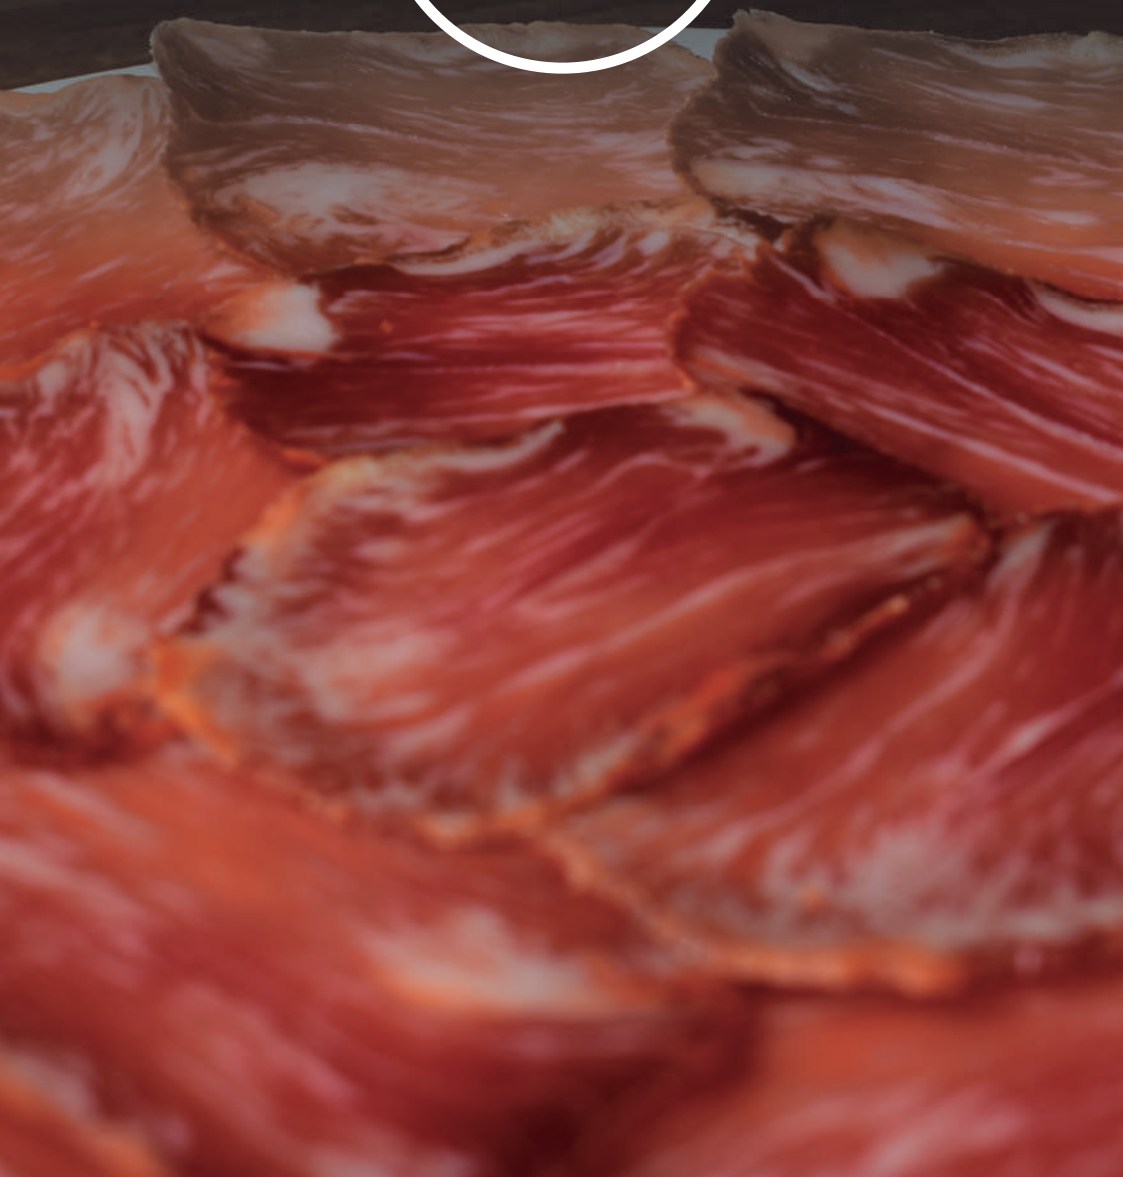

**NUESTRAS
RACIONES**