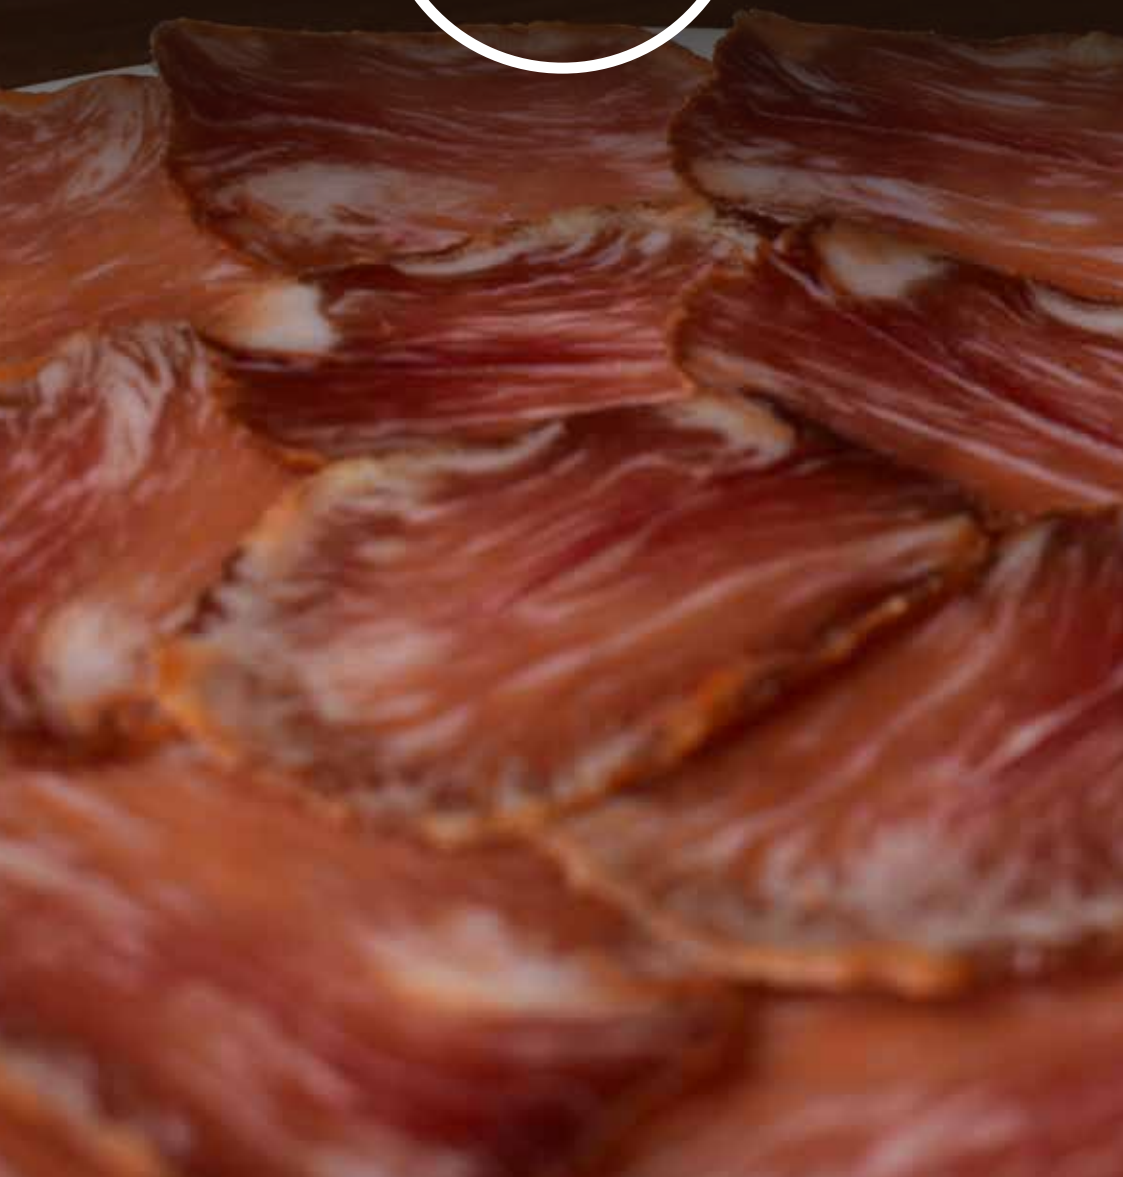

**NUESTRAS
RACIONES**