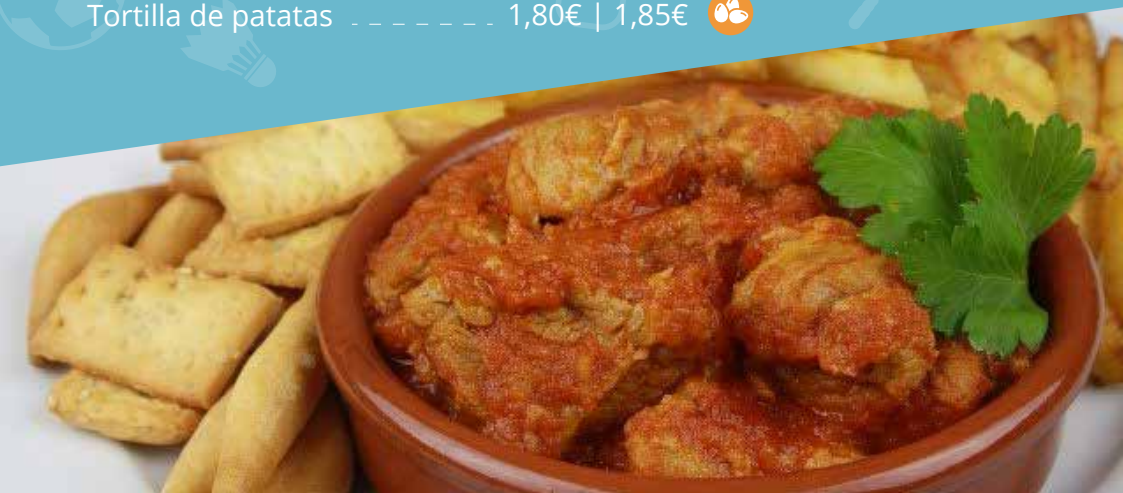

Si lo que buscas no está entre lo propuesto, pregunta al personal.

Disponemos de un **amplio banquillo de sabores en tostadas**

(Paté Ibérico, crema jamón york, crema jamón serrano, sobrasada serrana, zurrapa, manteca Zas, Manteca Tulipán, mantequilla, mermelada y más).

**NUESTRAS
TAPAS**

PRIMERO ¡SE CALIENTA CON UNAS TAPAS!

PVP Barra | PVP Mesa

Queso con anchoas	2,60€	2,70€	  
Atún encabollado/al ajillo	2,20€	2,30€	  
Salpicón de marisco	2,20€	2,30€	  
Solomillo al whisky	2,20€	2,30€	       
Boquerones en vinagre	2,20€	2,30€	
Pimentada con melva	2,20€	2,30€	
Filetes anchoas	2,20€	2,30€	
Carne con tomate	2,20€	2,30€	    
Carrilleras en salsa	2,20€	2,30€	       
Tortilla de patatas rellena	2,20€	2,20€	
Albóndigas con tomate	1,80€	1,85€	    
Ensaladilla de cangrejo	1,80€	1,85€	   
Ensaladilla rusa	1,80€	1,85€	  
Carne mechada	1,80€	1,85€	  
Tortilla de patatas	1,80€	1,85€	